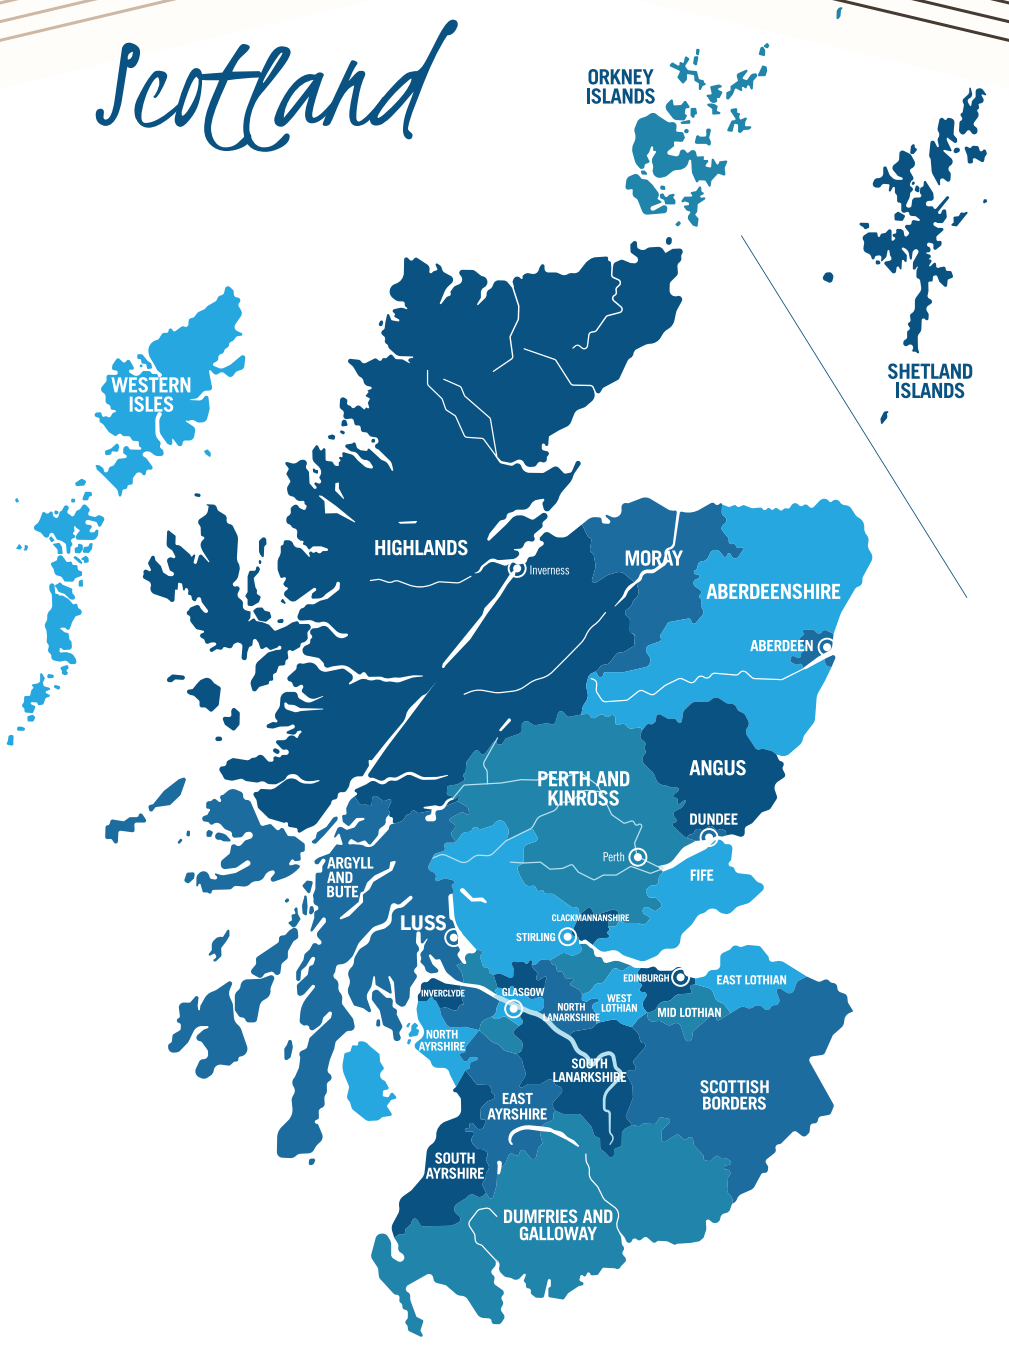

Campbeltown

Glen Scotia 15	7.25
Glen Scotia 18	11.00
Springbank 15	9.50

Islay

Ardbeg 10	6.00
Ardbeg Uigeadail	9.00
Laphroaig 10	6.25
Bruichladdich Classic Laddie	6.50
Bunnahabhain 12	6.00

Whisky Regions

Scotland